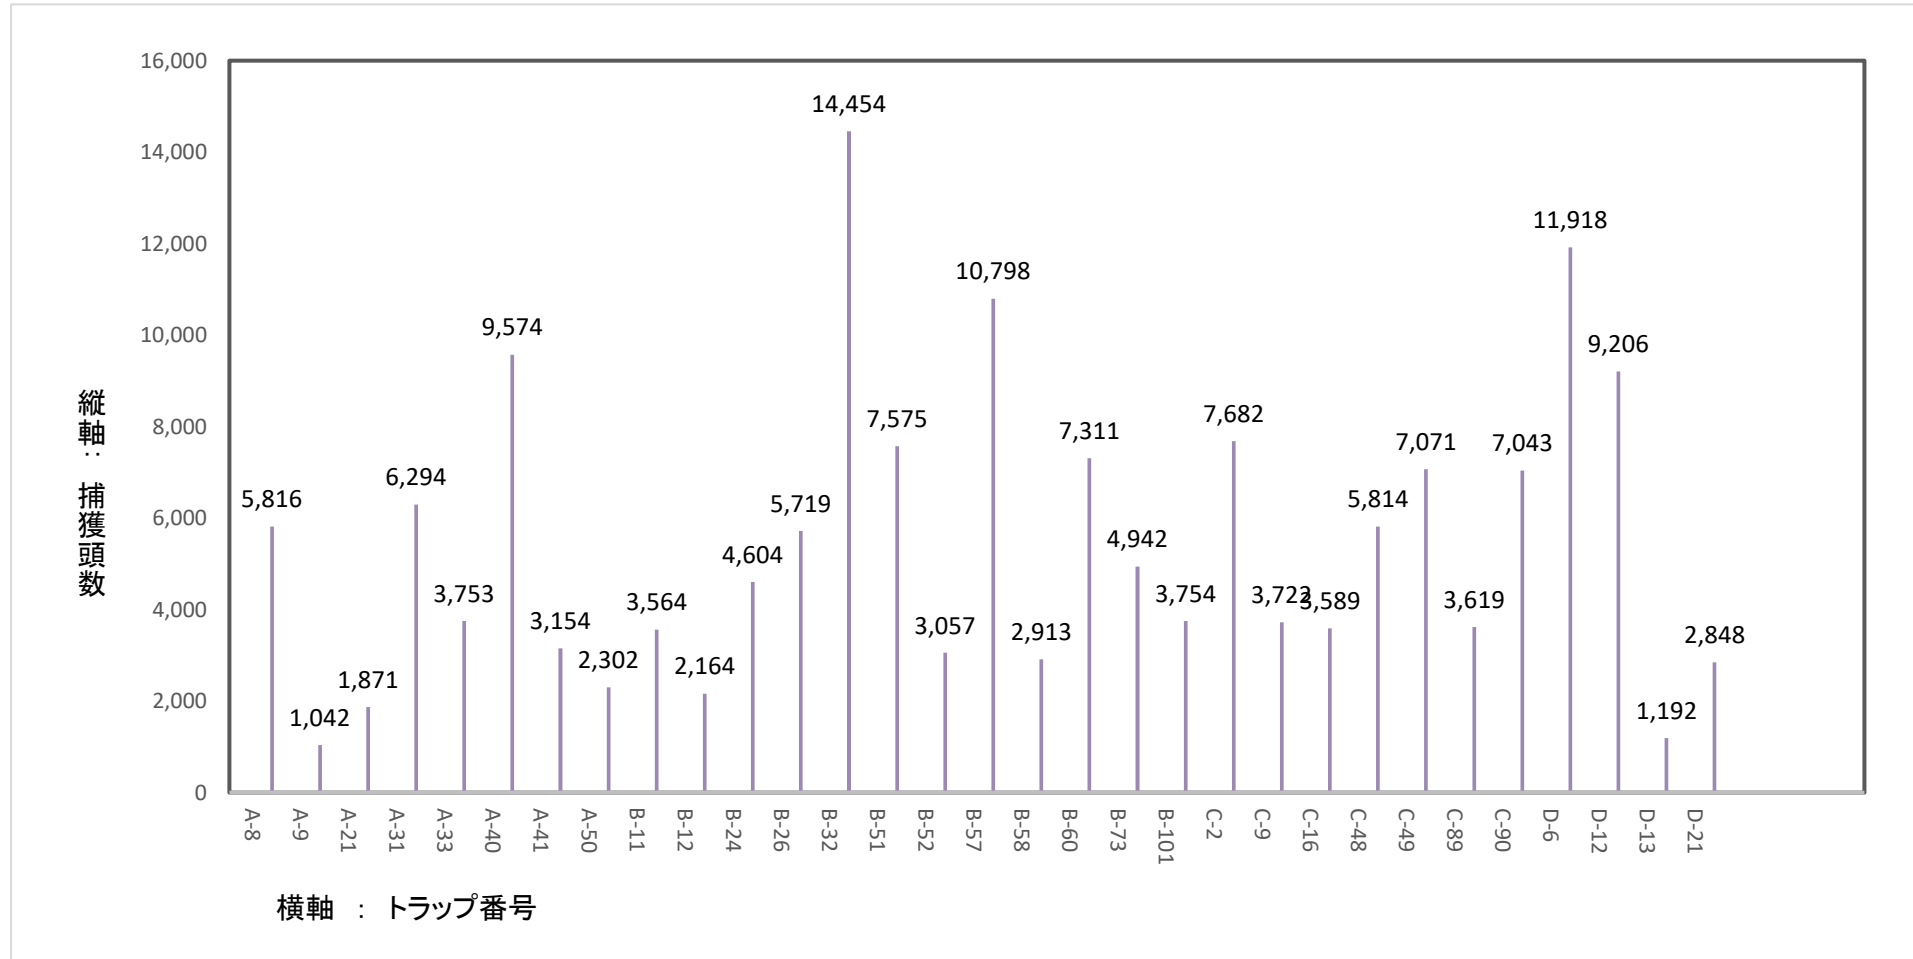

平成30年度 大阪府営錦織公園河内の里 A・B・C・D地区

カシノナガキクイムシ捕獲頭数 (トラップ別)集計グラフ表

順位	番号	頭数	順位	番号	頭数	順位	番号	頭数	順位	番号	頭数
1位	B-32	14,454	6位	C-2	7,682	11位	A-31	6,294	16位	B-24	4,604
2位	D-6	11,918	7位	B-60	7,241	12位	A-8	5,816	17位	B-101	3,754
3位	B-57	10,798	8位	B-51	7,575	13位	C-48	5,814	18位	A-33	3,753
4位	A-40	9,574	9位	C-49	7,071	14位	B-26	4,653	19位	C-9	3,722
5位	D-12	9,206	10位	C-90	7,043	15位	B-73	4,942	20位	C-89	3,619